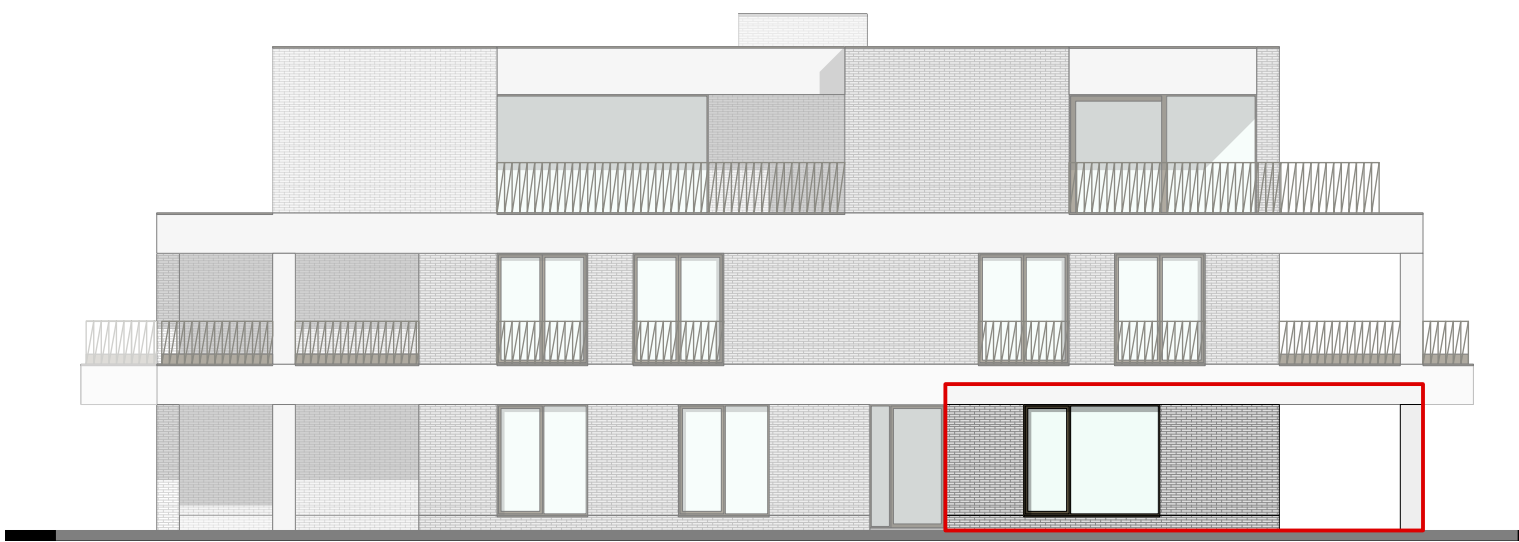

APPARTEMENT E 0.1

GELIJKVLOERS

Oppervlakte appartement: 92,8 m²
Oppervlakte terras: 17,5 m²
Oppervlakte tuin: 74,7 m²

Aantal slaapkamers: 2
Aantal badkamers: 1

APPARTEMENT E 0.1

VOORGEVEL

ZIJGEVEL LINKS

INPLANTINGSPLAN