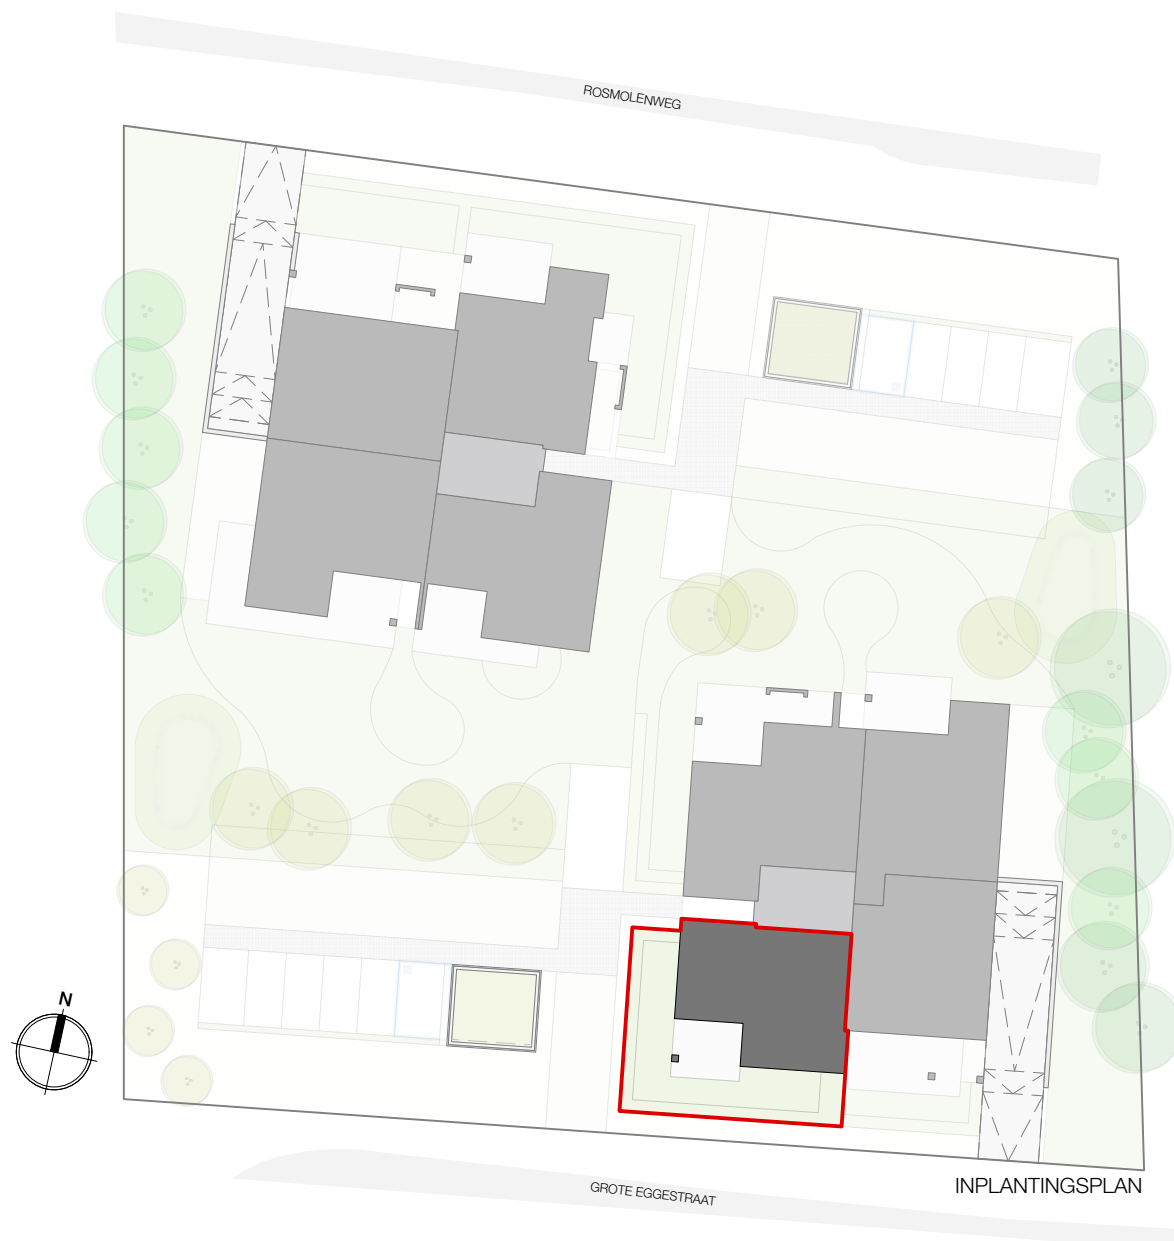

APPARTEMENT E 0.1

GELIJKVLOERS

Oppervlakte appartement: 92,8 m²
Oppervlakte terras: 17,5 m²
Oppervlakte tuin: 74,7 m²

Aantal slaapkamers: 2
Aantal badkamers: 1

APPARTEMENT E 0.1

VOORGEVEL

ZIJGEVEL LINKS

INPLANTINGSPLAN