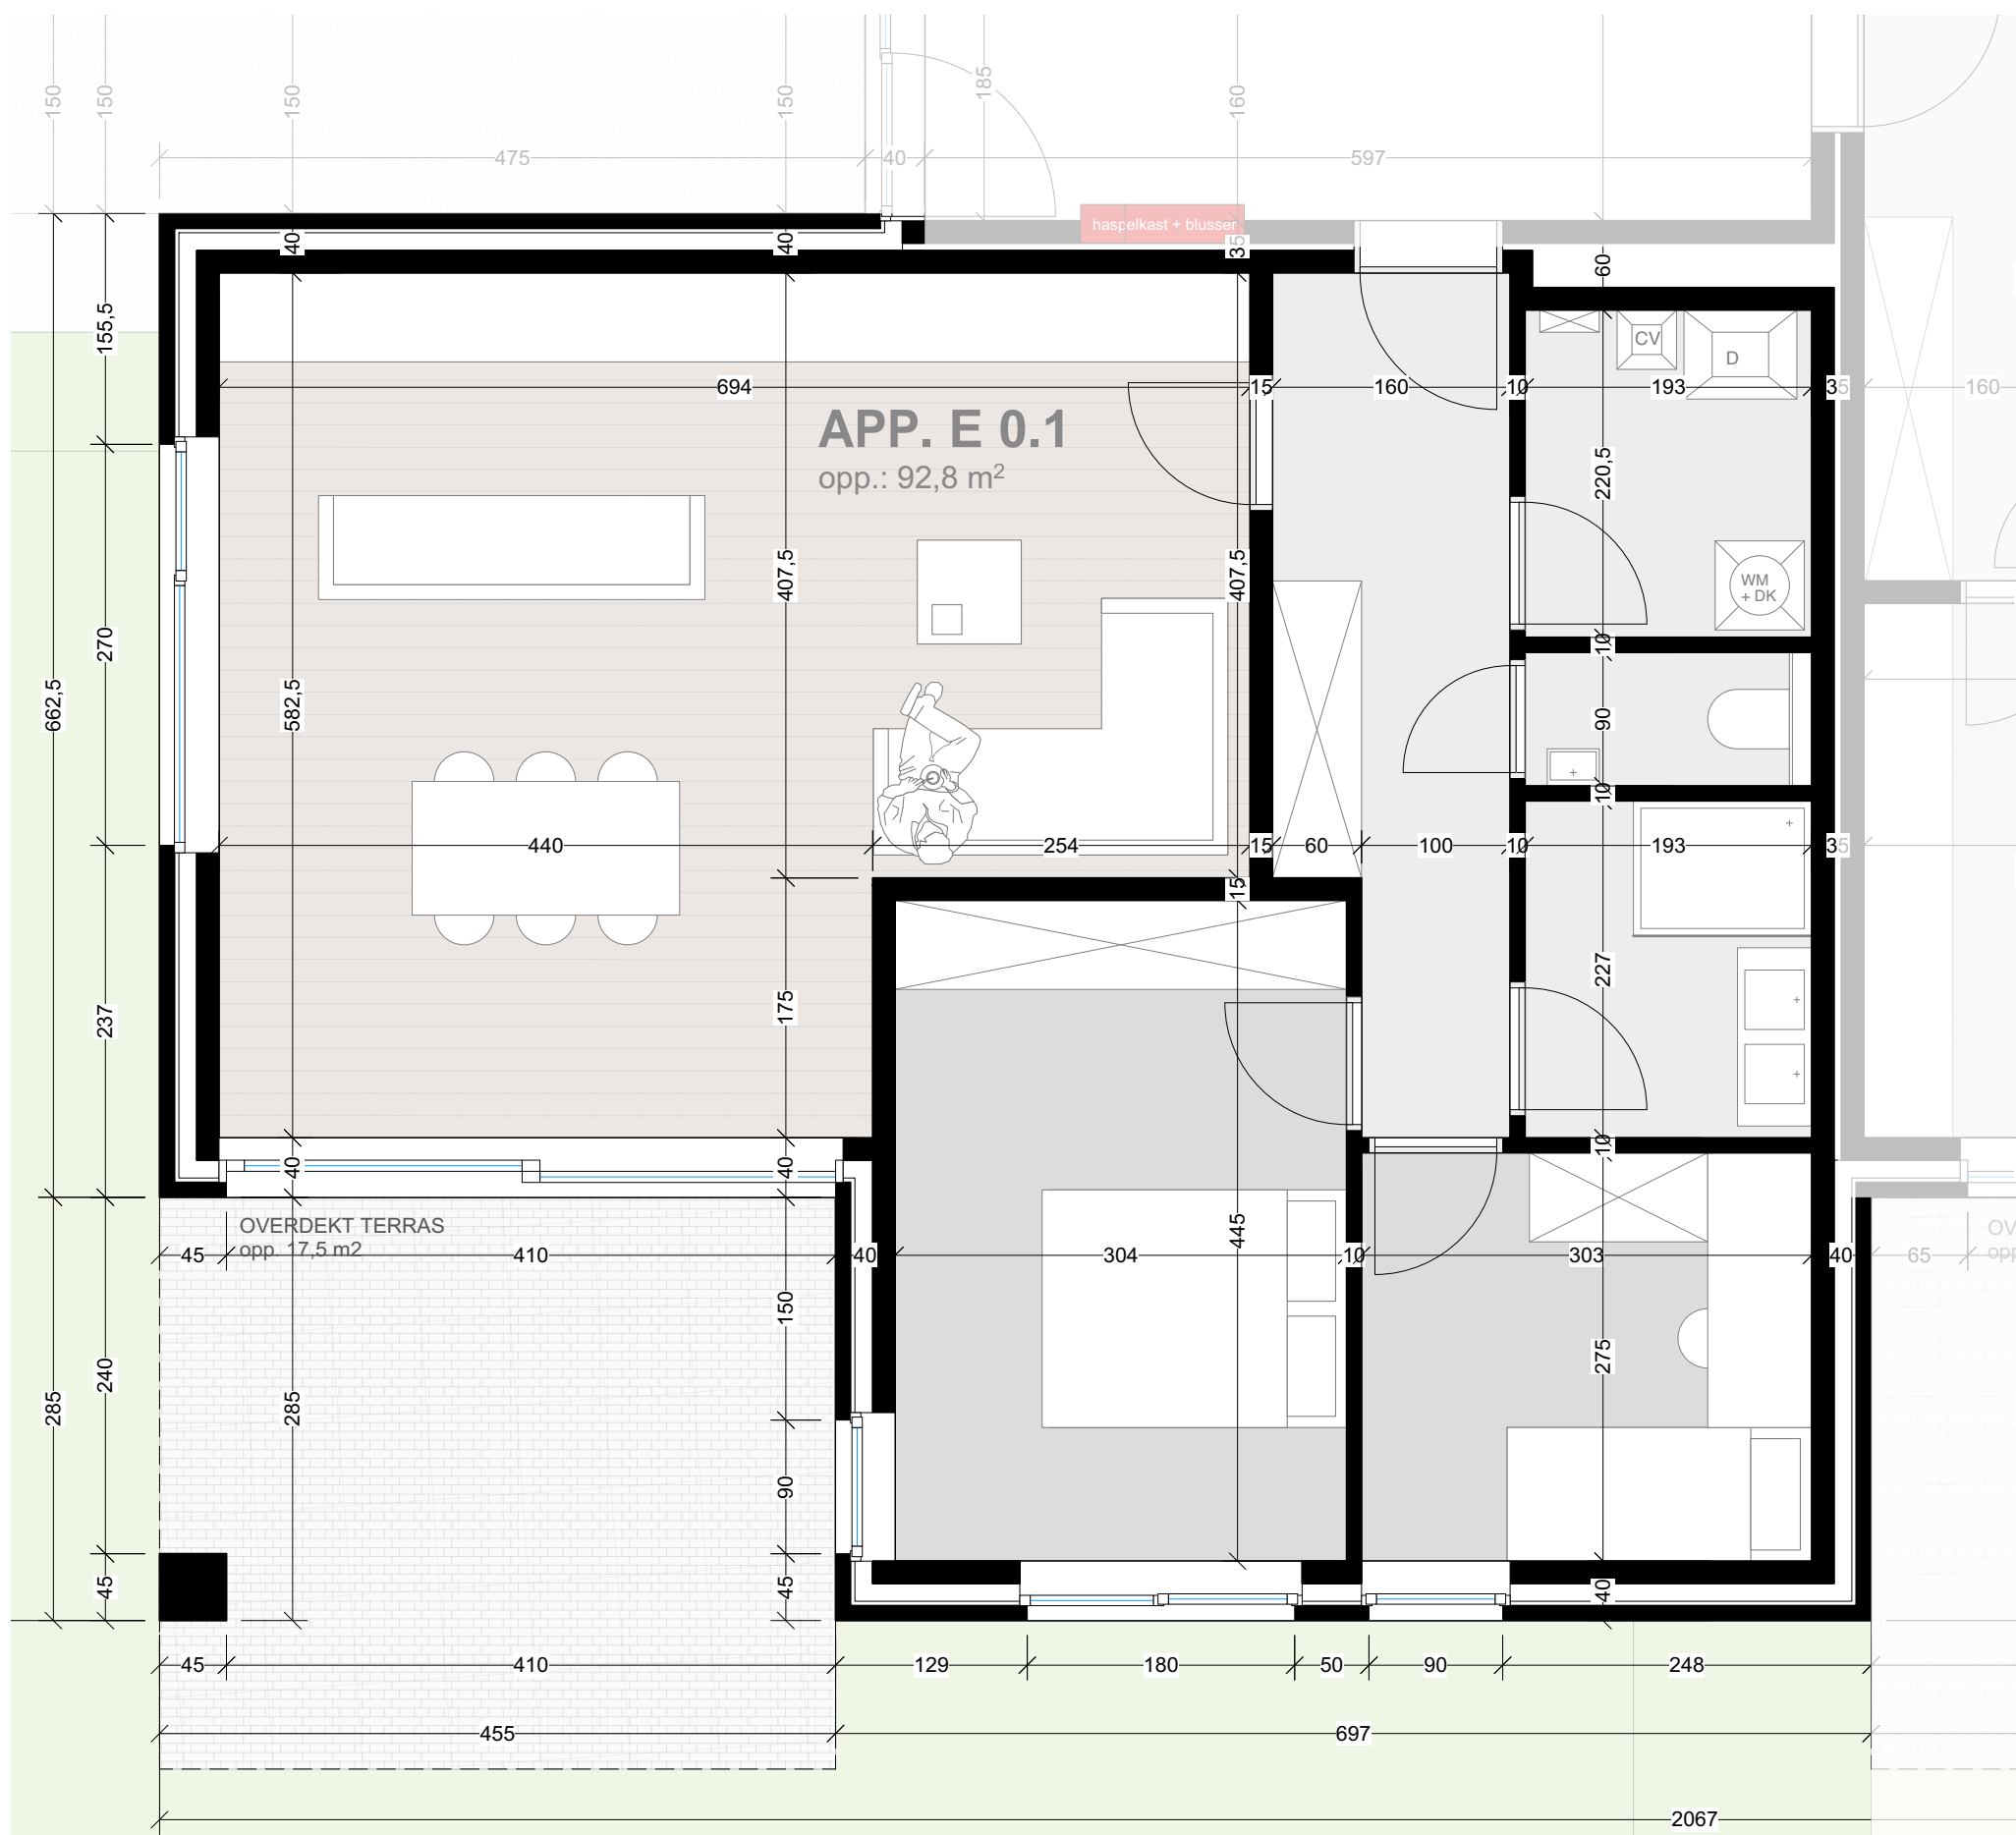

APPARTEMENT E 0.1

GELIJKVLOERS

Oppervlakte appartement: 92,8 m²
Oppervlakte terras: 17,5 m²
Oppervlakte tuin: 74,7 m²

Aantal slaapkamers: 2
Aantal badkamers: 1

APPARTEMENT E 0.1

VOORGEVEL

ZIJGEVEL LINKS

INPLANTINGSPLAN