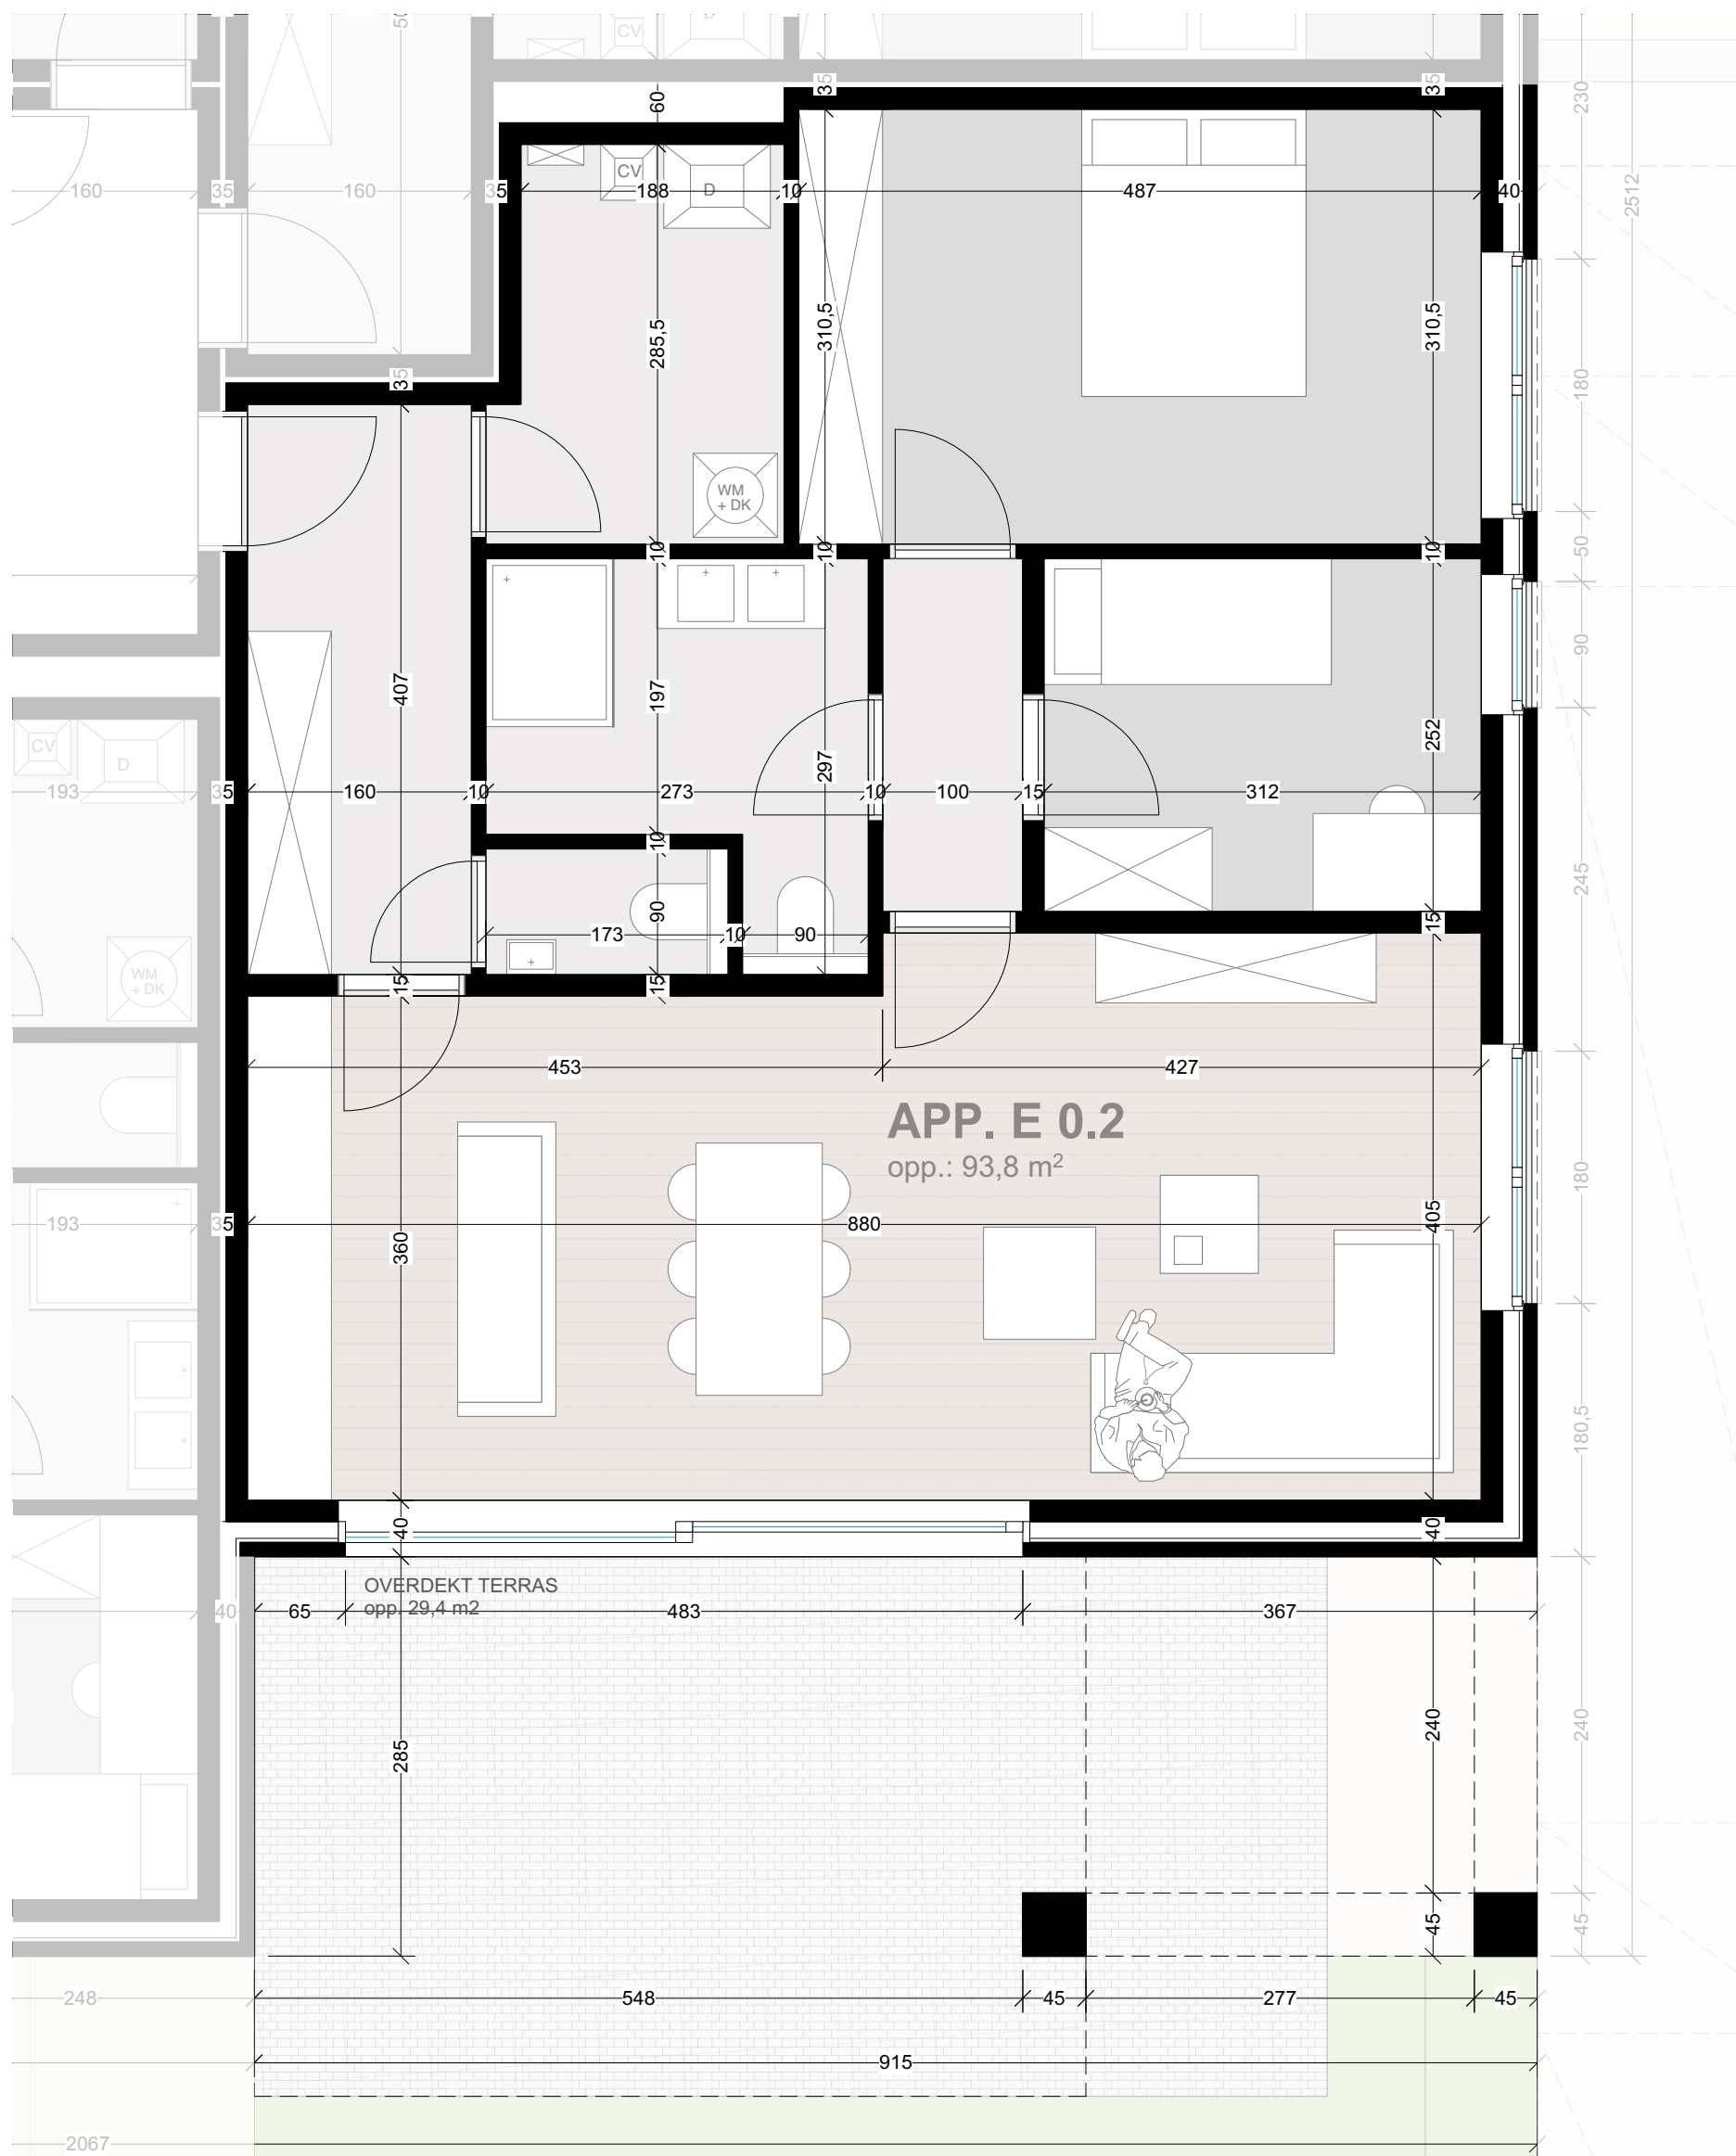

APPARTEMENT E 0.2

GELIJKVLOERS

Oppervlakte appartement: 93,8 m²
Oppervlakte terras: 29,4 m²
Oppervlakte tuin: 28,6 m²

Aantal slaapkamers: 2
Aantal badkamers: 1

APPARTEMENT E 0.2

VOORGEVEL

ZIJGEVEL RECHTS

INPLANTINGSPLAN