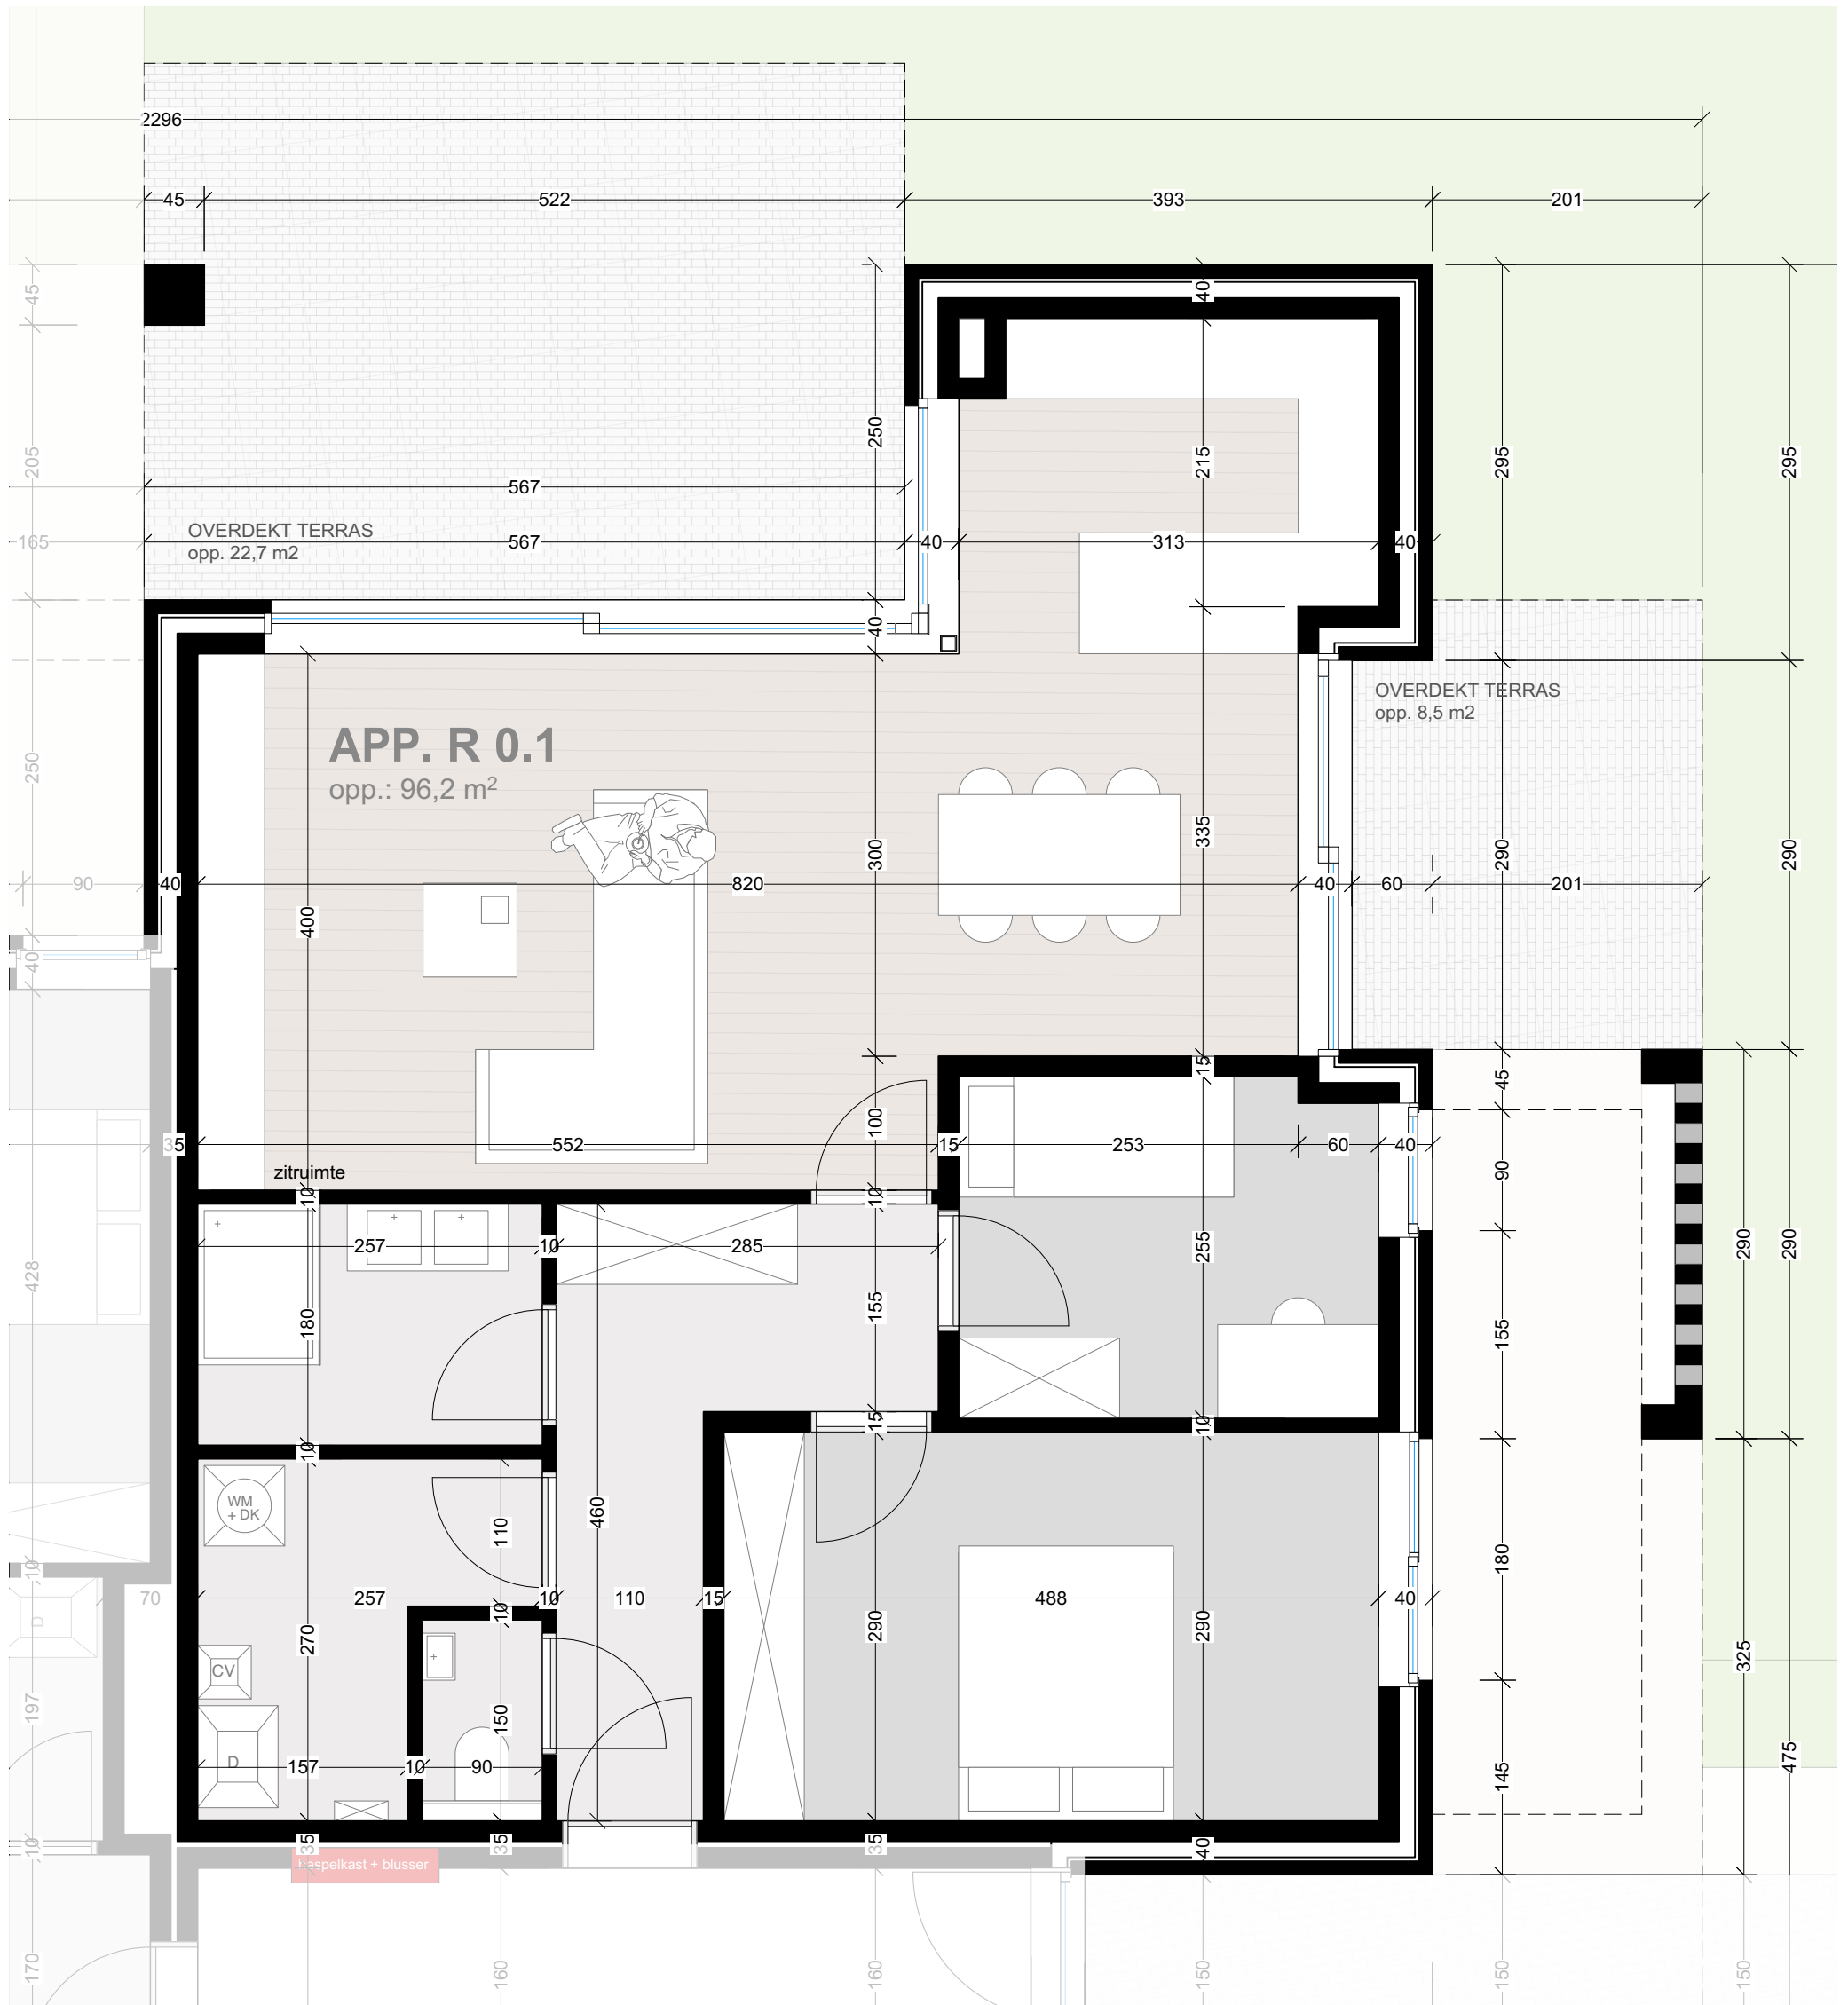

APPARTEMENT R 0.1

GELIJKVLOERS

Oppervlakte appartement: 96,2 m²
Oppervlakte terras: 31,2 m²
Oppervlakte tuin: 103,9 m²

Aantal slaapkamers: 2
Aantal badkamers: 1

APPARTEMENT R 0.1